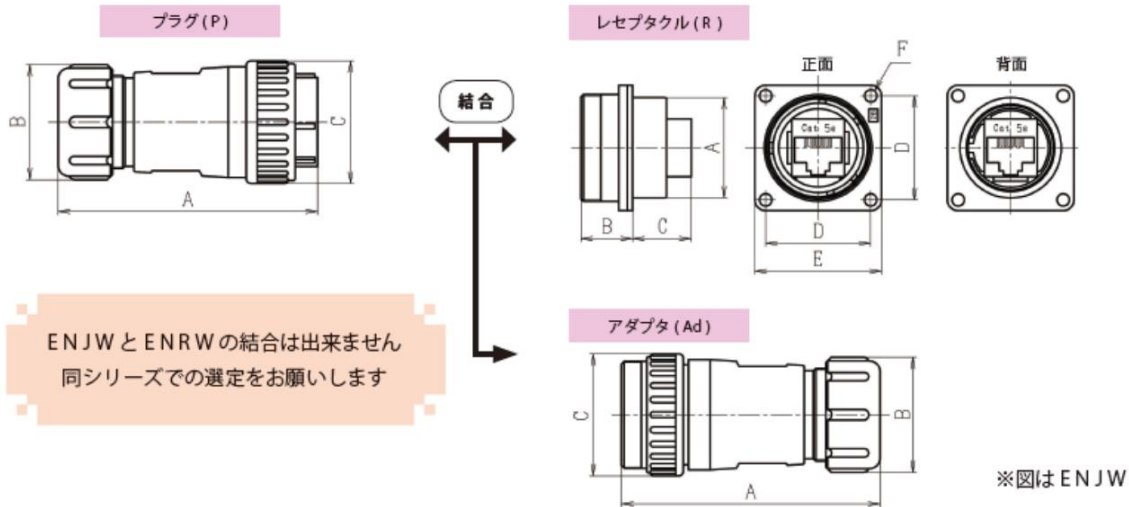

### 特徴

- ・JJアダプタ内蔵レセプタクル・アダプタ
- ・レセプタクル背面及び、アダプタ内部でのモジュラープラグ接続
- ・伝送特性: CAT5e
- ・STP(シールドツイステッドペア)ケーブル対応
- ・防水性能・耐候性に優れ、屋外での用途に最適
- ・ねじロック方式とワンタッチロック方式の2タイプをラインアップ。
- ・様々な屋外用途で実績のある『NJW』と、『NRW』のシェルを採用

写真 上段:ENRW 下段:ENJW

### 仕様

使用温度範囲	- 25℃ ~ + 60℃	付属モジュラープラグ	単線 : 24AWG
結合方式	ENJW : ねじロック方式	適用電線 (圧着工具: 日本製線画 NST88 推奨)	より線 : 26AWG ~ 24AWG
	ENRW : ワンタッチロック方式		絶縁体外径 : φ 0.89mm ~ φ 1.02mm
防水の種類	IP-67 相当 (JIS C 0920) 防浸型	ケーブルクランプ	φ 6.0mm ~ φ 7.0mm, φ 7.0mm ~ φ 8.2mm
通信性能	Cat 5e (PoE 給電対応)	締付範囲	(2種類のパッキン付属)

### 本体

	製品名称	A	B	C	D	E	F
プラグ	ENJW-28SC5E-P	72	φ 32	φ 34.4			
レセプタクル	ENJW-28SC5E-R	φ 28	14.3	16.7	29	□ 35	4-3.4 穴
アダプタ	ENJW-28SC5E-Ad	72	φ 32	φ 34			
プラグ	ENRW-28SC5E-P	82	φ 35.6	φ 40.7			
レセプタクル	ENRW-28SC5E-R	φ 28	19.1	13.9	29	□ 36	4-3.4 穴
アダプタ	ENRW-28SC5E-Ad	83	φ 35.6	φ 37.1			