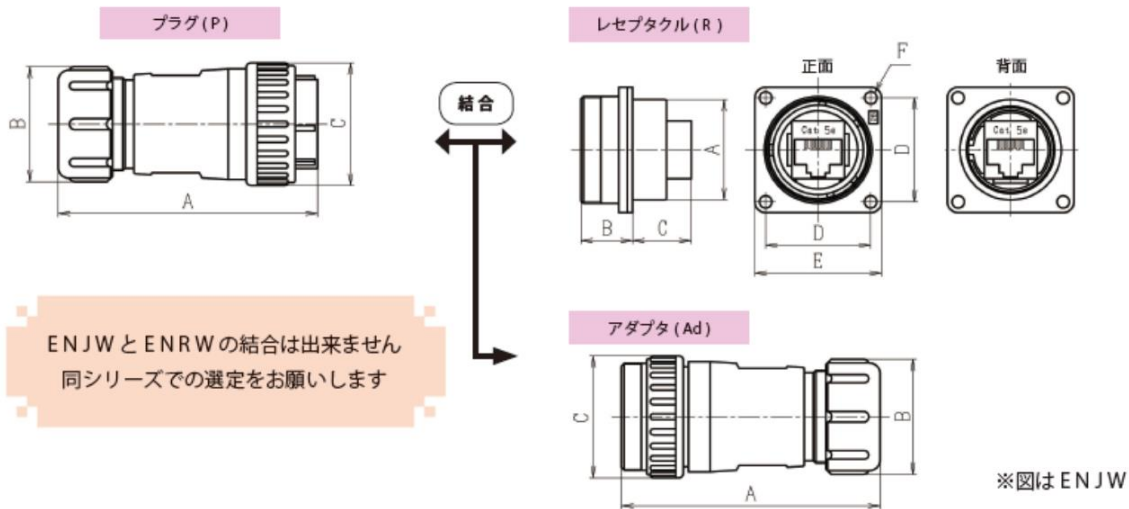

屋外用防水イーサネットコネクタ

株式会社 七星科学研究所
NANABOSHI ELECTRIC MFG CO.,LTD

特徴

- ・JJアダプタ内蔵レセプタクル・アダプタ
- ・レセプタクル背面及び、アダプタ内部でのモジュラープラグ接続
- ・伝送特性: CAT5e
- ・STP(シールドツイステッドペア)ケーブル対応
- ・防水性能・耐候性に優れ、屋外での用途に最適
- ・ねじロック方式とワンタッチロック方式の2タイプをラインアップ。
- ・様々な屋外用途で実績のある『NJW』と、『NRW』のシェルを採用

写真 上段:ENRW 下段:ENJW

仕様

使用温度範囲	- 25℃ ~ + 60℃	付属モジュラープラグ	単線 : 24AWG
結合方式	ENJW : ねじロック方式	適用電線 (圧着工具: 日本製線画 NST8&推奨)	より線 : 26AWG ~ 24AWG
	ENRW : ワンタッチロック方式		絶縁体外径 : φ 0.89mm ~ φ 1.02mm
防水の種類	IP-67 相当 (JIS C 0920) 防浸型	ケーブルクランプ	φ 6.0mm ~ φ 7.0mm, φ 7.0mm ~ φ 8.2mm
通信性能	Cat 5e (PoE 給電対応)	締付範囲	(2種類のパッキン付属)

本体

	製品名称	A	B	C	D	E	F
プラグ	ENJW-28SC5E-P	72	φ 32	φ 34.4			
レセプタクル	ENJW-28SC5E-R	φ 28	14.3	16.7	29	□ 35	4-3.4 穴
アダプタ	ENJW-28SC5E-Ad	72	φ 32	φ 34			
プラグ	ENRW-28SC5E-P	82	φ 35.6	φ 40.7			
レセプタクル	ENRW-28SC5E-R	φ 28	19.1	13.9	29	□ 36	4-3.4 穴
アダプタ	ENRW-28SC5E-Ad	83	φ 35.6	φ 37.1			