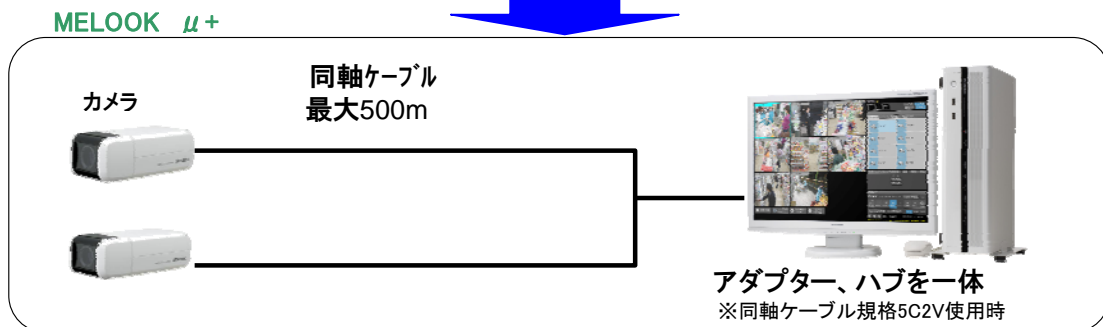

新商品のご紹介

既設のアナログ配線をそのまま生かして最新デジタルCCTVシステムにチェンジできます。
三菱電機デジタルCCTVシステム!

【特長】

かんたんリプレース	同軸ケーブルをそのまま利用し、アナログからデジタルへ。
くっきり・なめらか	高精細メガピクセルのくっきり映像をなめらかに表示・記録。
かんたん設置・操作	ワイド画面に必要な機能を集約。マウス1つでかんたん操

新たな配線工事・電源工事は不要、導入コストを削減

【デジタル化従来方式の問題点】

- ①カメラからレコーダー間接続には変換アダプターとスイッチングハブが必要。
- ②カメラ⇄変換アダプター。変換アダプター⇄スイッチングハブ間はLANケーブル接続が必要。
- ③カメラ、変換アダプターには個々に電源供給が必要。

MELOOK μ+は従来方式の問題点をすべて解消しました!

CCTVシステムのご用命は当社へ!

他にも各種電子部品、取り扱っております。
ご用命の際は右記へお問合せをお願い致します。