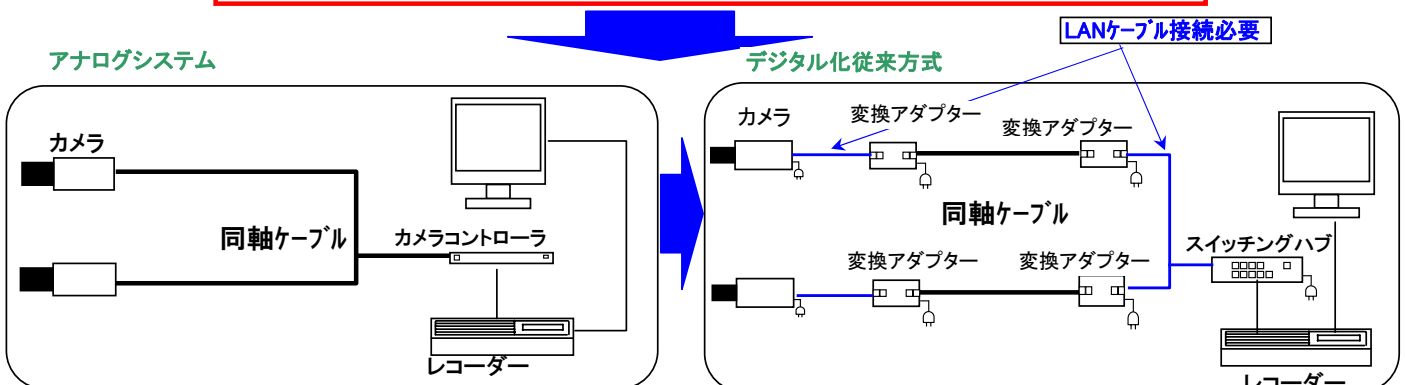

新商品のご紹介

既設のアナログ配線をそのまま生かして最新デジタルCCTVシステムにチェンジできます。
三菱電機デジタルCCTVシステム!

【特長】

かんたんリプレース	同軸ケーブルをそのまま利用し、アナログからデジタルへ。
くっきり・なめらか	高精細メガピクセルのくっきり映像をなめらかに表示・記録。
かんたん設置・操作	ワイド画面に必要な機能を集約。マウス1つでかんたん操

新たな配線工事・電源工事は不要、導入コストを削減

【デジタル化従来方式の問題点】

- ①カメラからレコーダー間接続には変換アダプターとスイッチングハブが必要。
- ②カメラ⇄変換アダプター。変換アダプター⇄スイッチングハブ間はLANケーブル接続が必要。
- ③カメラ、変換アダプターには個々に電源供給が必要。

MELOOK μ+は従来方式の問題点をすべて解消しました!

CCTVシステムのご用命は当社へ!

他にも各種電子部品、取り扱っております。
ご用命の際は右記へお問合せをお願い致します。